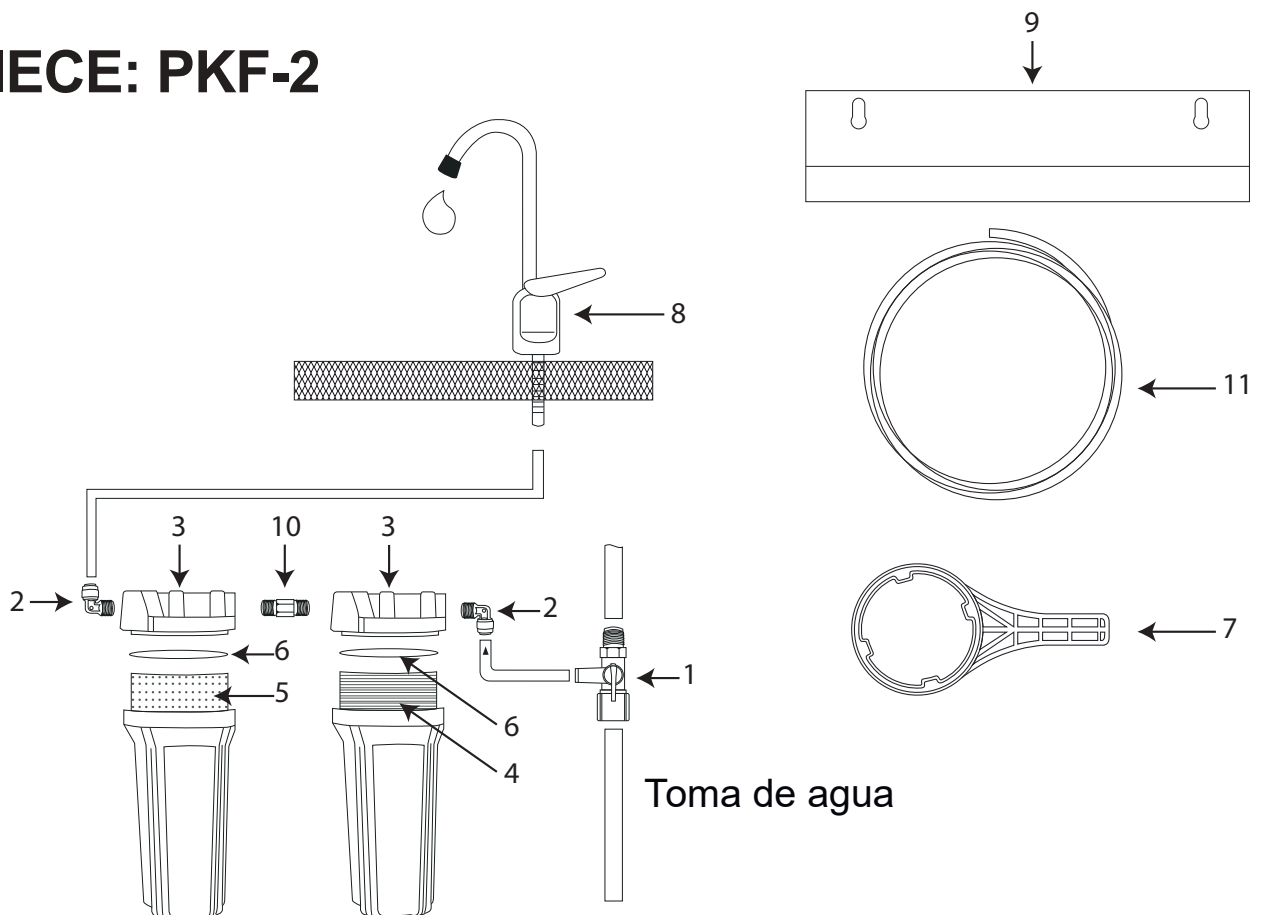

DESPIECE: PKF 1/T

DESPIECE: PKF-2

DESPIECE: PKF-3UV

TABLA DE REFACCIONES

POSICIÓN	REFACCIÓN	PKF 1/T	PKF-2	PKF-3UV	CÓDIGO
1	VÁLVULA DE ALIMENTACIÓN	✓			R-PK-VA-02
2	ADAPTADOR CODO "L" (RM1/4", T1/4")		✓	✓	R-PK-MFV-01
3	PORTA FILTRO BLANCO	✓	✓	✓	PKPFB10X.25
4	CARTUCHO POLIPROPILENO		✓	✓	PKCPP2.5X10X5
5	CARTUCHO DE CARBÓN BLOCK	✓	✓	✓	PKCCTO2.5X10X5
6	O-RING P/PORTAFILTRO	✓	✓	✓	R-PK-ORINGPF
7	LLAVE PORTAFILTRO	✓	✓	✓	R-PK-WR-02
8	LLAVE DE GANSO		✓	✓	R-PK-GF02S
9	SOPORTE		✓	✓	R-PK-BRAF-2
10	NIPPLE 1/4 X 1/4		✓	✓	R-PK-M22
11	MANGUERA TUBING		✓	✓	PK-MANGTUBING1/4
12	FOCO UV 6W			✓	R-PK-UV-6W
13	MANGA CUARZO			✓	R-PK-UVMC-6W
14	CUERPO DE LÁMPARA INOXIDABLE			✓	R-PK-GABINETEUUV
15	TRANSFORMADOR UV 100-140V A 0.12A			✓	R-PK-ADAPTADORUV
16	SWITCH DE ALTA PRESIÓN				R-PK-PSH-800
17	O-RING LÁMPARA UV 6W			✓	R-PK-ORINGUV6W
18	SUJETADOR DE CAMARA DE ACERO			✓	R-PK-CL-06