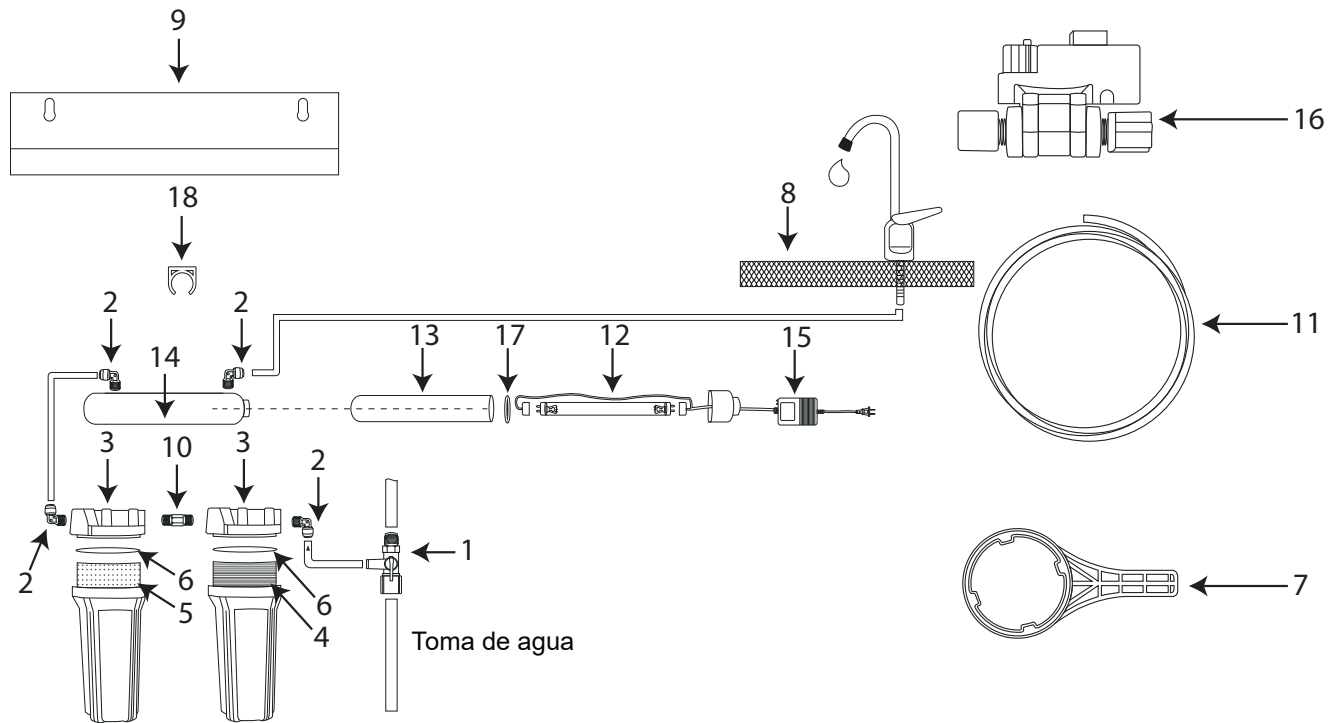

DESPIECE: PKF 1/T

DESPIECE: PKF-2

DESPIECE: PKF-3UV

TABLA DE REFACCIONES

POSICIÓN	REFACCIÓN	PKF 1/T	PKF-2	PKF-3UV	CÓDIGO
1	VÁLVULA DE ALIMENTACIÓN	✓			R-PK-VA-02
2	ADAPTADOR CODO "L" (RM1/4", T1/4")		✓	✓	R-PK-MFV-01
3	PORTA FILTRO BLANCO	✓	✓	✓	PKPFB10X.25
4	CARTUCHO POLIPROPILENO		✓	✓	PKCPP2.5X10X5
5	CARTUCHO DE CARBÓN BLOCK	✓	✓	✓	PKCCTO2.5X10X5
6	O-RING P/PORTAFILTRO	✓	✓	✓	R-PK-ORINGPF
7	LLAVE PORTAFILTRO	✓	✓	✓	R-PK-WR-02
8	LLAVE DE GANSO		✓	✓	R-PK-GF02S
9	SOPORTE		✓	✓	R-PK-BRAF-2
10	NIPPLE 1/4 X 1/4		✓	✓	R-PK-M22
11	MANGUERA TUBING		✓	✓	PK-MANGTUBING1/4
12	FOCO UV 6W			✓	R-PK-UV-6W
13	MANGA CUARZO			✓	R-PK-UVMC-6W
14	CUERPO DE LÁMPARA INOXIDABLE			✓	R-PK-GABINETEUUV
15	TRANSFORMADOR UV 100-140V A 0.12A			✓	R-PK-ADAPTADORUV
16	SWITCH DE ALTA PRESIÓN				R-PK-PSH-800
17	O-RING LÁMPARA UV 6W			✓	R-PK-ORINGUV6W
18	SUJETADOR DE CAMARA DE ACERO			✓	R-PK-CL-06