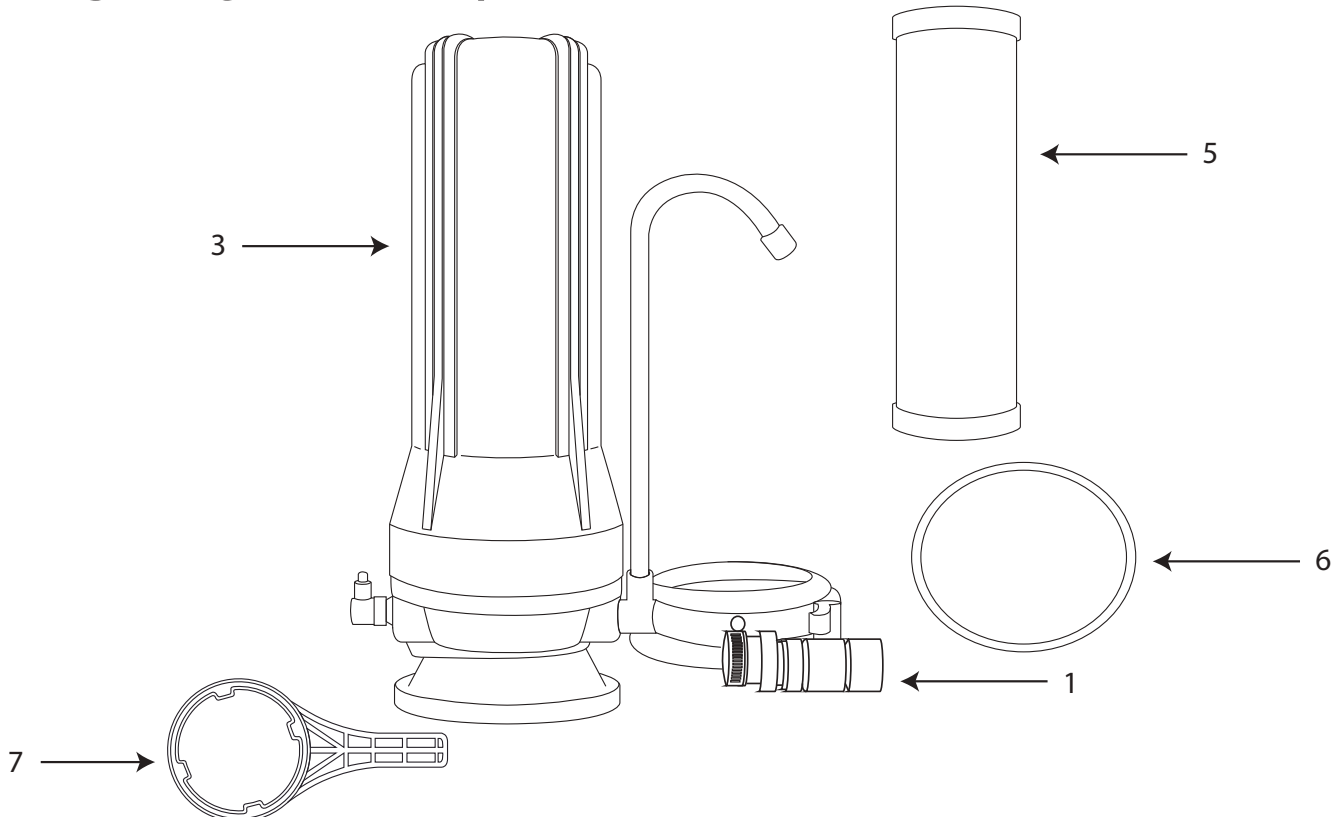

DESPIECE: PKF 1/T

DESPIECE: PKF-2

DESPIECE: PKF-3UV

TABLA DE REFACCIONES

POSICIÓN	REFACCIÓN	PKF 1/T	PKF-2	PKF-3UV	CÓDIGO
1	VÁLVULA DE ALIMENTACIÓN	✓			R-PK-VA-02
2	ADAPTADOR CODO "L" (RM1/4", T1/4")		✓	✓	R-PK-MFV-01
3	PORTA FILTRO BLANCO	✓	✓	✓	PKPFB10X.25
4	CARTUCHO POLIPROPILENO		✓	✓	PKCPP2.5X10X5
5	CARTUCHO DE CARBÓN BLOCK	✓	✓	✓	PKCCTO2.5X10X5
6	O-RING P/PORTAFILTRO	✓	✓	✓	R-PK-ORINGPF
7	LLAVE PORTAFILTRO	✓	✓	✓	R-PK-WR-02
8	LLAVE DE GANSO		✓	✓	R-PK-GF02S
9	SOPORTE		✓	✓	R-PK-BRAF-2
10	NIPPLE 1/4 X 1/4		✓	✓	R-PK-M22
11	MANGUERA TUBING		✓	✓	PK-MANGTUBING1/4
12	FOCO UV 6W			✓	R-PK-UV-6W
13	MANGA CUARZO			✓	R-PK-UVMC-6W
14	CUERPO DE LÁMPARA INOXIDABLE			✓	R-PK-GABINETEUUV
15	TRANSFORMADOR UV 100-140V A 0.12A			✓	R-PK-ADAPTADORUV
16	SWITCH DE ALTA PRESIÓN				R-PK-PSH-800
17	O-RING LÁMPARA UV 6W			✓	R-PK-ORINGUV6W
18	SUJETADOR DE CAMARA DE ACERO			✓	R-PK-CL-06